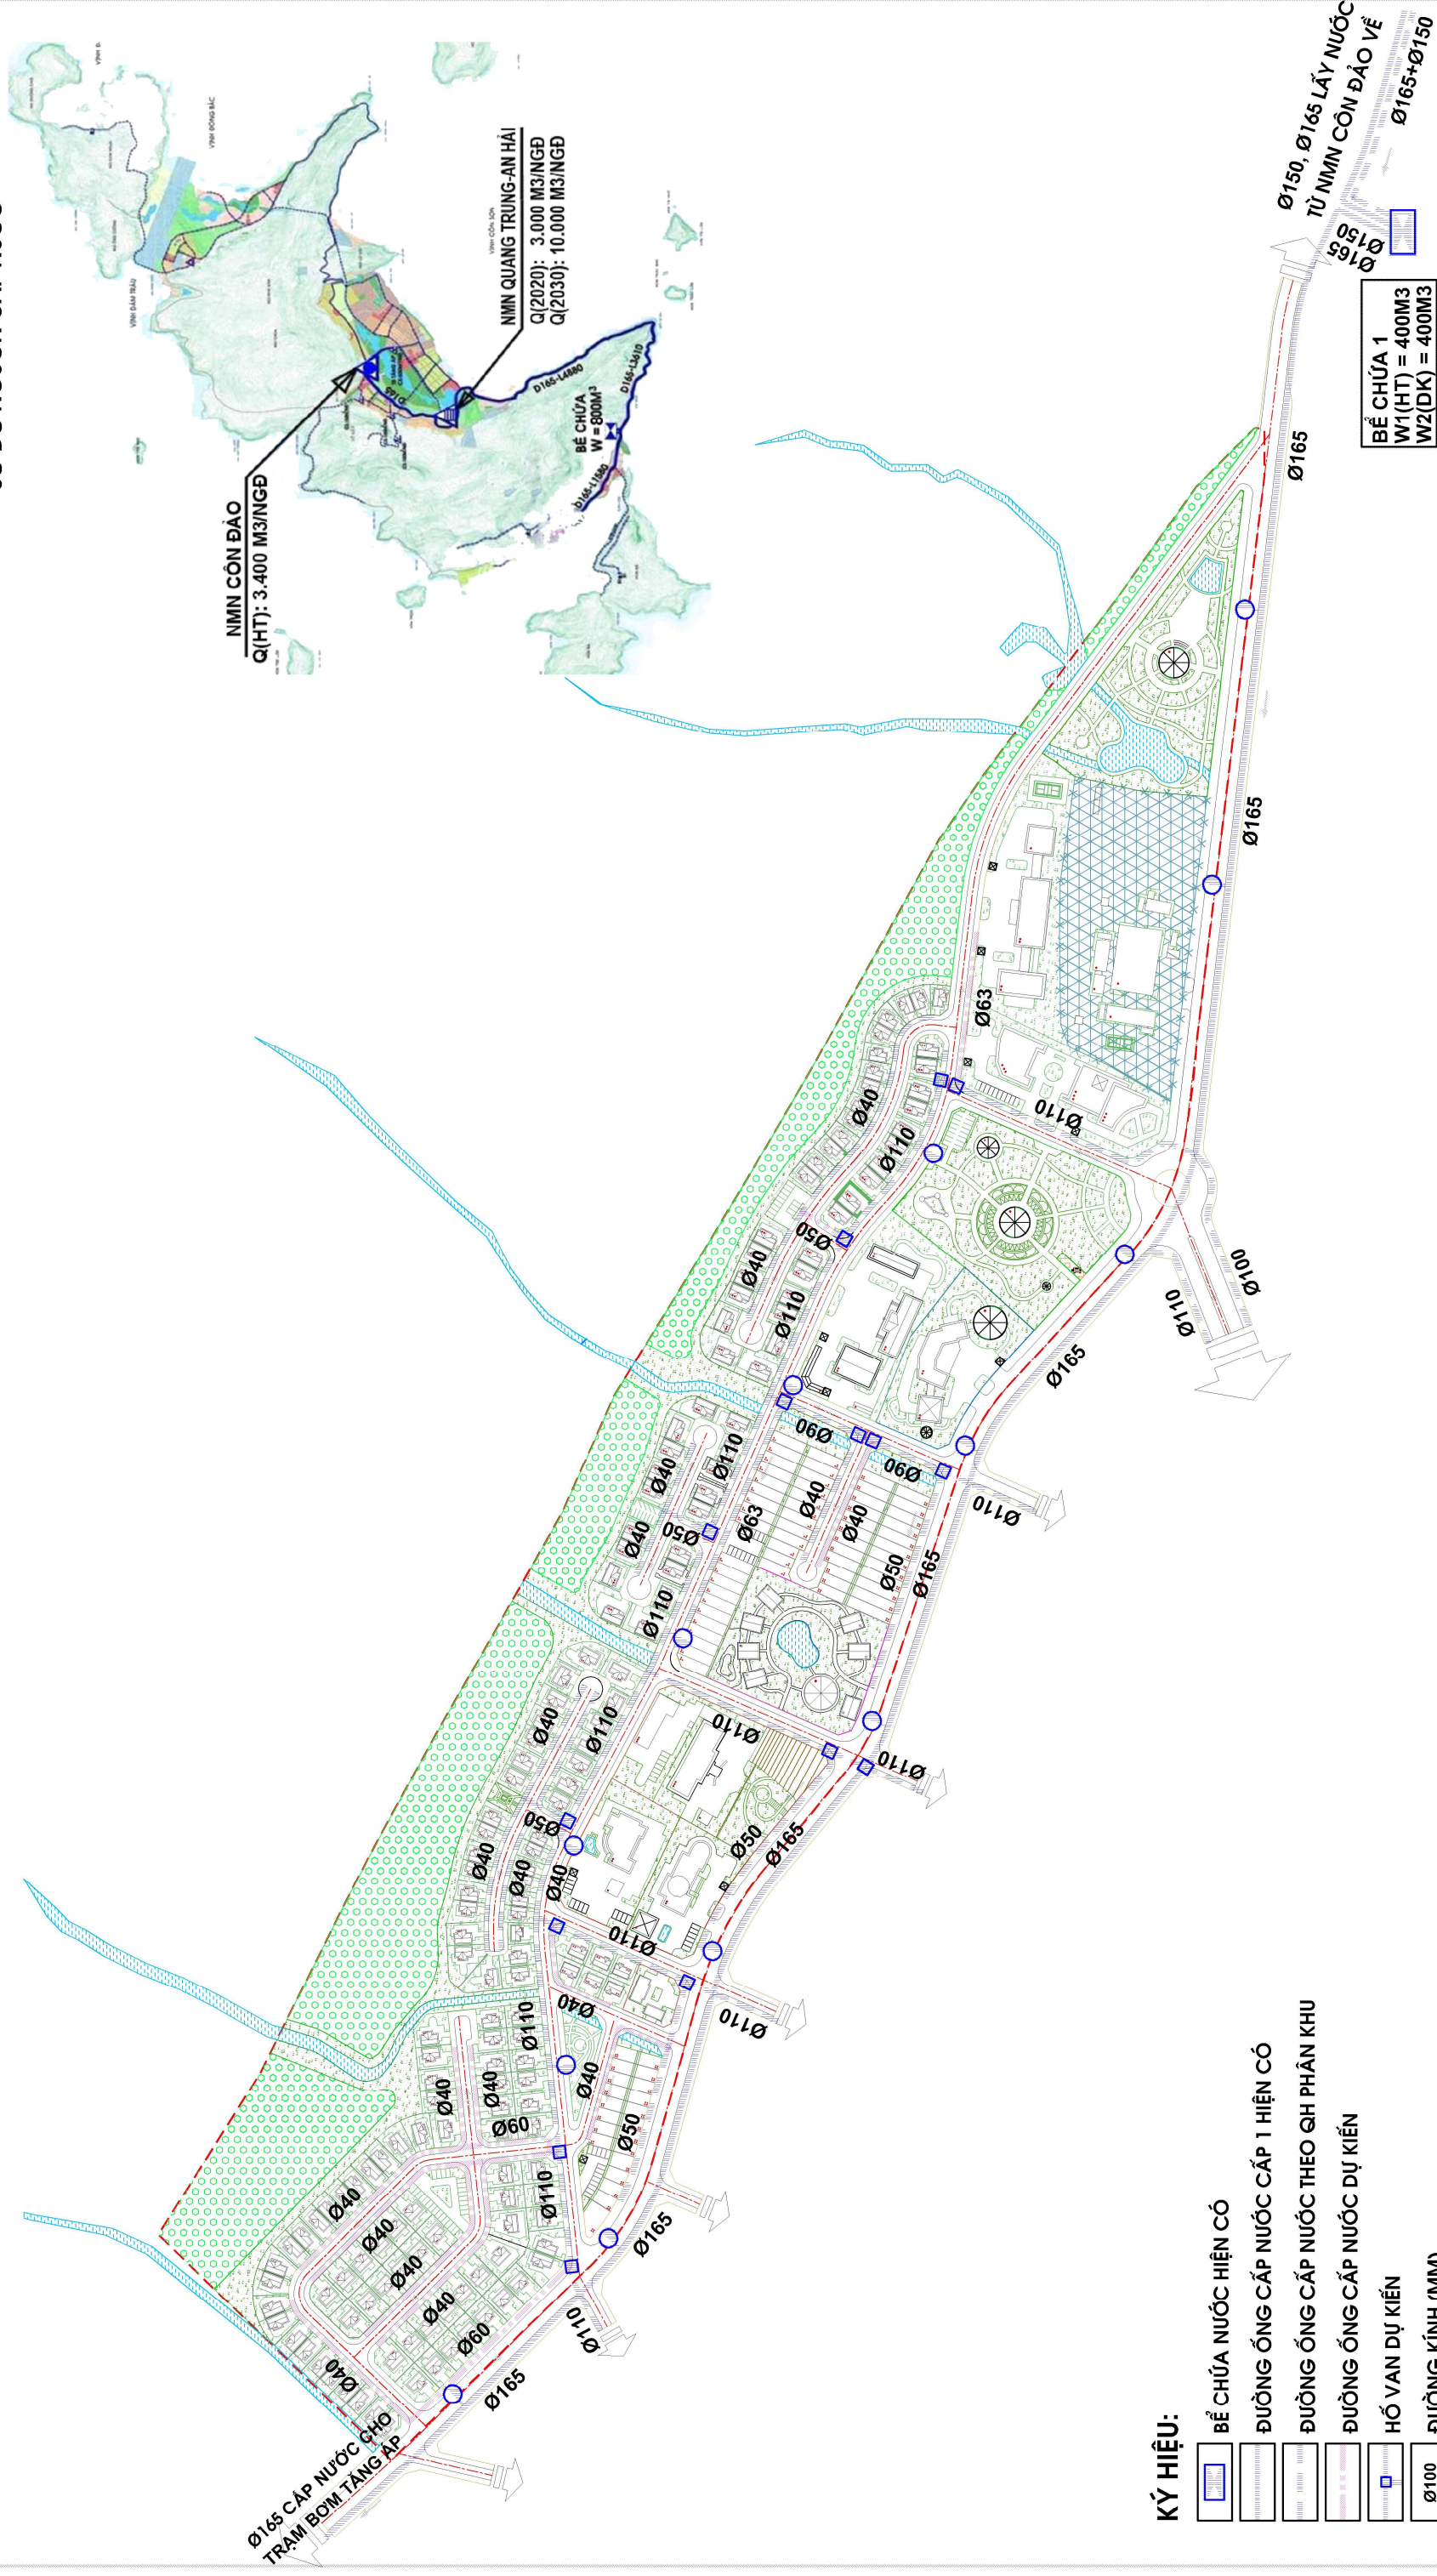

SƠ ĐỒ QUY HOẠCH HỆ THỐNG CẤP NƯỚC

SƠ ĐỒ NGUỒN CẤP NƯỚC

KÝ HIỆU:

-  BỂ CHỨA NƯỚC HIỆN CÓ
-  ĐƯỜNG ỐNG CẤP NƯỚC CẤP 1 HIỆN CÓ
-  ĐƯỜNG ỐNG CẤP NƯỚC THEO QH PHÂN KHU
-  ĐƯỜNG ỐNG CẤP NƯỚC DỰ KIẾN
-  HỐ VAN DỰ KIẾN
-  ĐƯỜNG KÍNH (MM)
-  HƯỚNG NƯỚC CHẢY
-  HỌNG CỨU HOẢ DỰ KIẾN