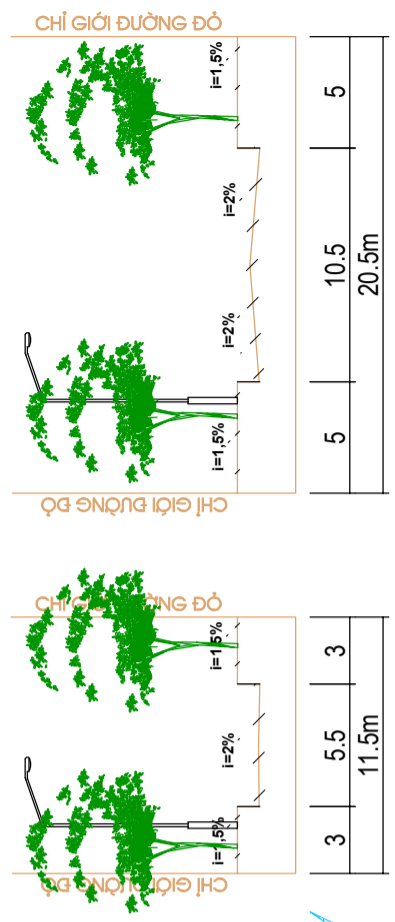

HUYỆN CÔN ĐẢO - TỈNH BÀ RỊA VŨNG TÀU
 QUY HOẠCH CHI TIẾT 1/500 KHU ĐÔ THỊ DỊCH VỤ ĐÔ THỊ BẾN ĐÀM
SƠ ĐỒ QUY HOẠCH GIAO THÔNG

- KÍ HIỆU:**
- 20.20 CAO ĐỘ NỀN QUY HOẠCH
 - 20.20 CAO ĐỘ NỀN TỰ NHIÊN
 - ĐƯỜNG LIÊN KHU VỰC
 - ĐƯỜNG KHU VỰC
 - ĐƯỜNG NỘI BỘ
 - BÃI ĐỖ XE / DIỆN TÍCH (M²)