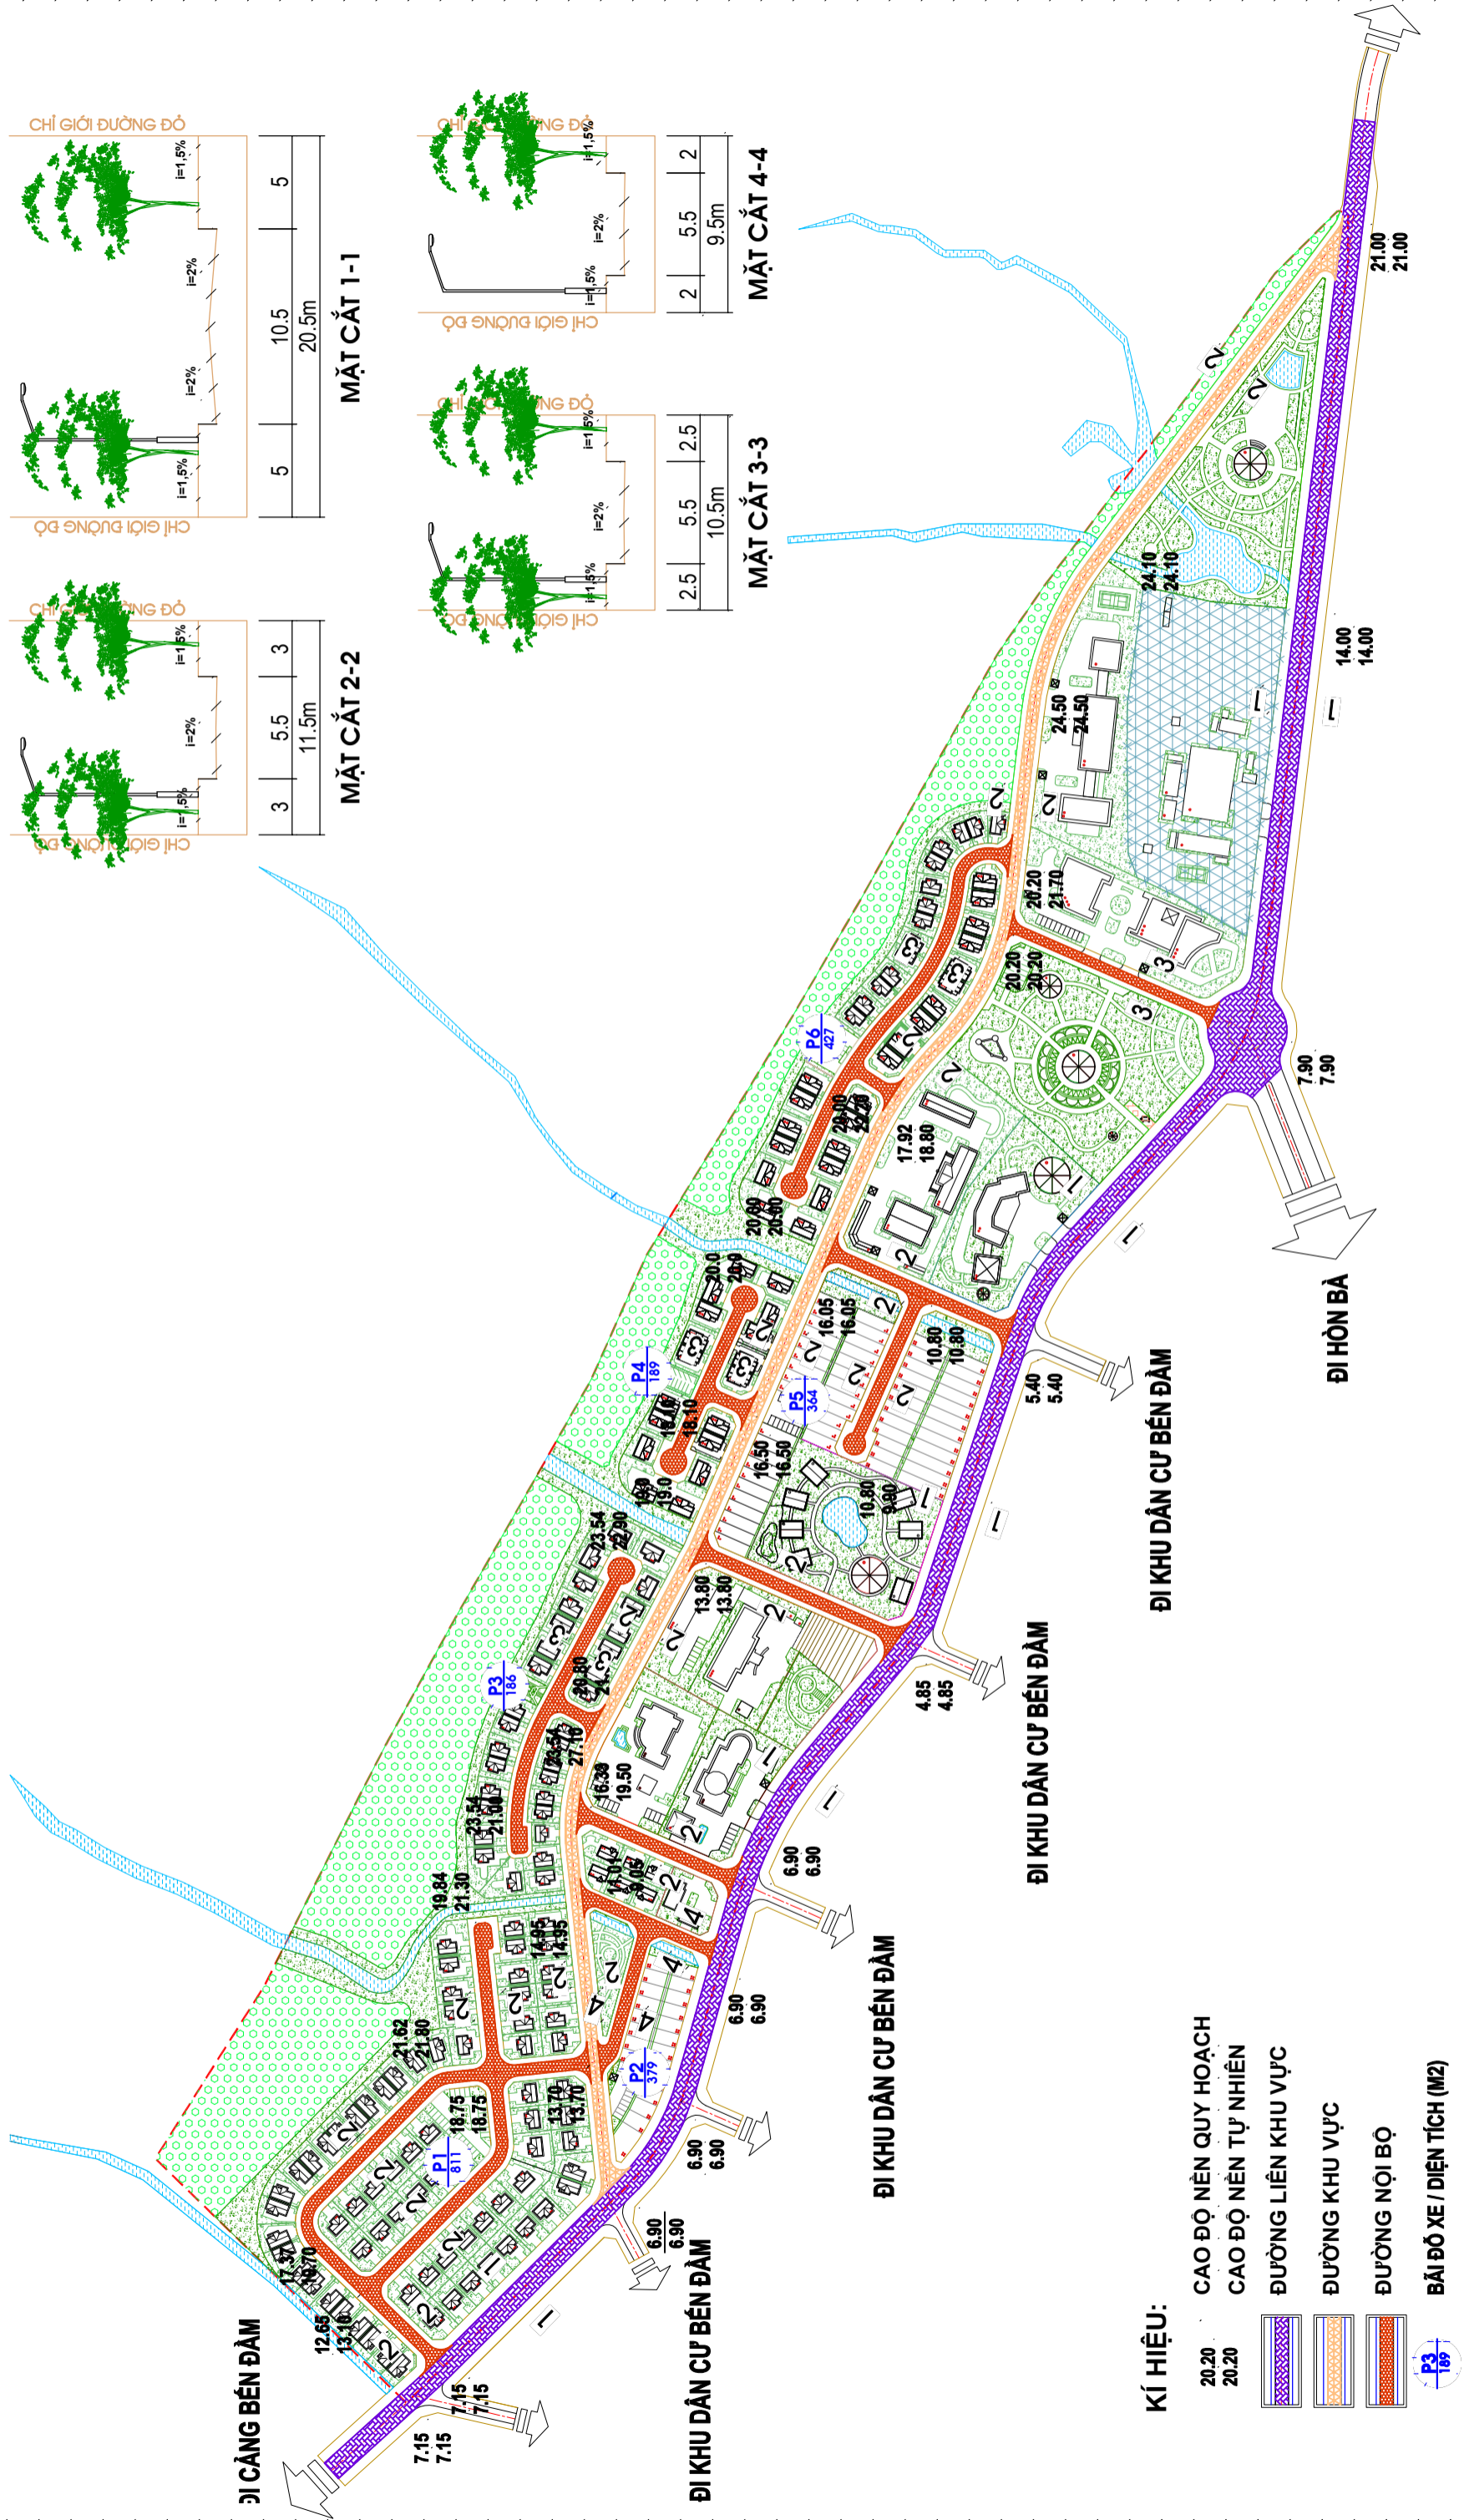

HUYỆN CÔN ĐẢO - TỈNH BÀ RỊA VŨNG TÀU
 QUY HOẠCH CHI TIẾT 1/500 KHU ĐÔ THỊ DỊCH VỤ ĐÔ THỊ BẾN ĐÀM
SƠ ĐỒ QUY HOẠCH GIAO THÔNG

- KÍ HIỆU:**
- 20.20 CAO ĐỘ NỀN QUY HOẠCH
 - 20.20 CAO ĐỘ NỀN TỰ NHIÊN
 - ĐƯỜNG LIÊN KHU VỰC
 - ĐƯỜNG KHU VỰC
 - ĐƯỜNG NỘI BỘ
 - BÃI ĐỖ XE / DIỆN TÍCH (M²)