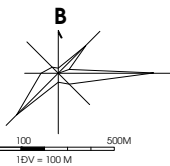

# SƠ ĐỒ QUY HOẠCH GIAO THÔNG

ĐI VƯỜN QUỐC GIA CÔN ĐẢO

## KÍ HIỆU:

- 5.50 / 4.50 CAO ĐỘ NỀN QUY HOẠCH / CAO ĐỘ NỀN TỰ NHIÊN
- ĐƯỜNG CHÍNH KHU VỰC
- ĐƯỜNG LIÊN KHU VỰC
- ĐƯỜNG KHU VỰC, PHÂN KHU VỰC
- ĐƯỜNG NỘI BỘ
- P1 982 BÃI ĐỖ XE / DIỆN TÍCH (M2)
- BẾN XE BUÝT